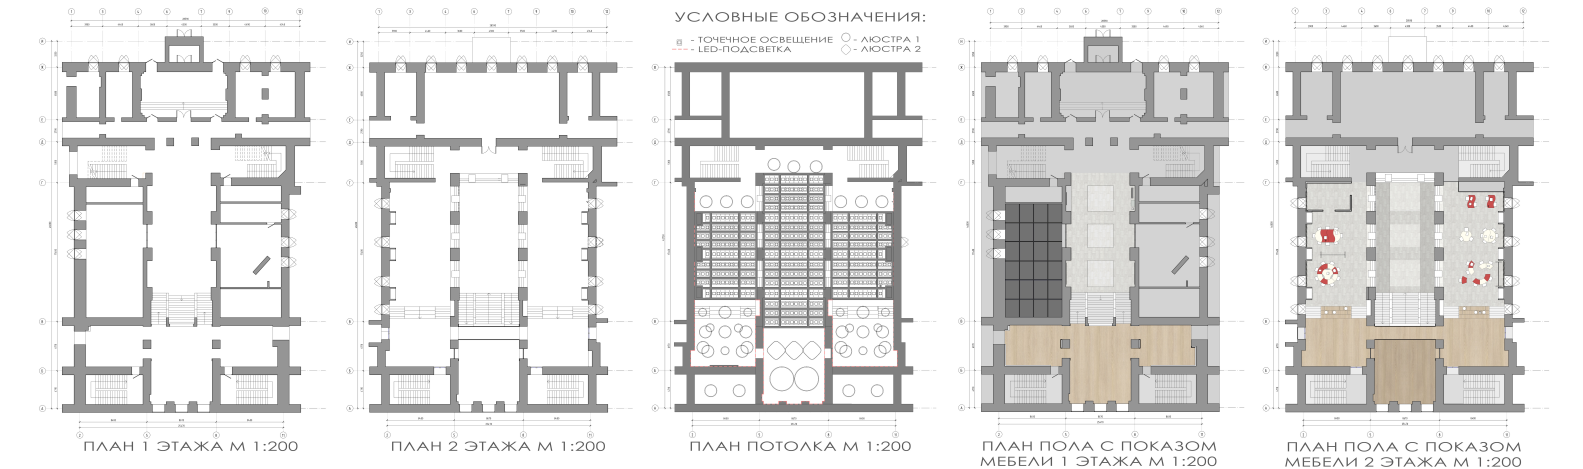

РАЗРЕЗ 1 М 1:100 РАЗРЕЗ 3 М 1:100

ИНТЕРЬЕР НАЦЕЛЕН НА ТО, ЧТОБЫ ПОДЧЕKNУТЬ ГЕОМЕТРИЮ ПРОСТРАНСТВА, СОХРАНИТЬ ВСЕ ЕГО ПРЕИМУЩЕСТВА И, НЕ РАЗРУШАЯ ИЗНАЧАЛЬНУЮ КОНЦЕПЦИЮ, ДОБАВИТЬ СОВРЕМЕННЫЕ ТЕХНОЛОГИИ И РЕШЕНИЯ. ИСПОЛЪЗУЕМЫЕ МАТЕРИАЛЫ И ОТДЕЛКА: ДЕРЕВО С ПРОПИТКОЙ, СЕРЫЯ, БЕЛАЯ, ВЕНЕЦИАНСКАЯ ШТУКАТУРКА. ИНТЕРЬЕР ВЕСТИБУЛЯ РЕШЕН В СПОКОЙНЫХ ОТТЕНКАХ. ИНТЕРЬЕР БАЛЮСТРАДЫ - ЯРКИЙ, КРЕАТИВНЫЙ, С АКЦЕНТОМ НА КРАСНЫЙ ЦВЕТ.

ФРАГМЕНТ РАЗРЕЗА М 1:100

РАЗРЕЗ 3 М 1:100

УСЛОВНЫЕ ОБОЗНАЧЕНИЯ:

■ - ТОЧНОЕ ОСВЕЩЕНИЕ  
 ○ - ЛЮСТРА 1  
 ○ - ЛЮСТРА 2