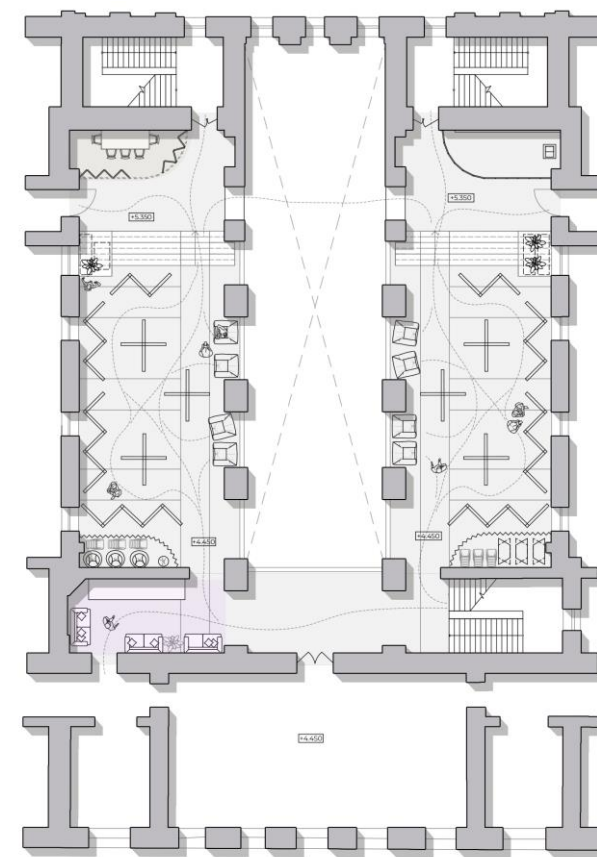

-Параметры:

- Высота – 76 см.
- Длина – 52 см.
- Ширина – 50 см.

- Вес – 6,9 кг
- Нагрузка – до 140 кг.
- 30 000 руб.
- <https://eburet.com/shop/tprod uct/508717154-437587289961-valera->

- Кресло КАЕФ

- 60 000 руб.
- <https://delo-design.com/kaef>

- Модульные столы на заказ

- <https://www.spb.bestmebelshop.ru/catalog/stoly-pismennye/category-pismennyy-stol-po-individualnym-razmeram/>
- <https://elizaspb.ru/catalog/stoly/>

Конструкция для хранения стенов инд. изготовления

Быстрое преобразование из коворкинга
в выставочное пространство

Быстрое преобразование из коворкинга
в выставочное пространство

Комбинируемые стены

Преобразовываем в светлое, минимальное в деталях пространство.