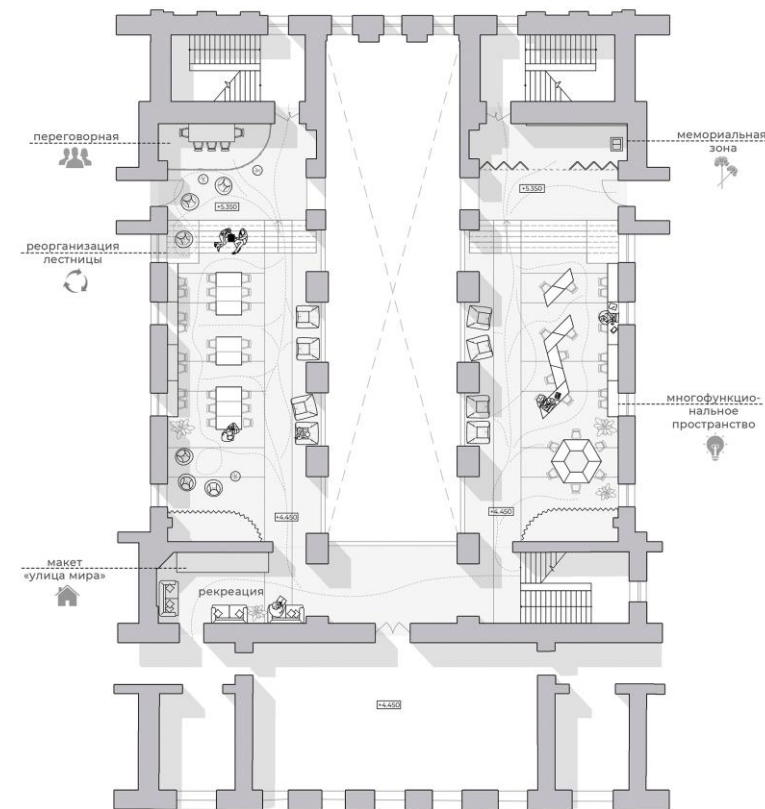

Пространство для встреч,
работы и отдыха

Перегородка, зонировующая мемориальную зону
Инд. изготовления

Перегородка, зонировующая кладовое пространство
инд. изготовления

СтолЫ и стульЯ

- VALERA + и VALERA -

-Параметры:

- Высота – 76 см.
- Длина – 52 см.
- Ширина – 50 см.

- Вес – 6,9 кг
- Нагрузка – до 140 кг.
- 30 000 руб.
- <https://eburet.com/shop/tprod uct/508717154-437587289961-valera->

- Кресло КАЕФ

- 60 000 руб.
- <https://delo-design.com/kaef>