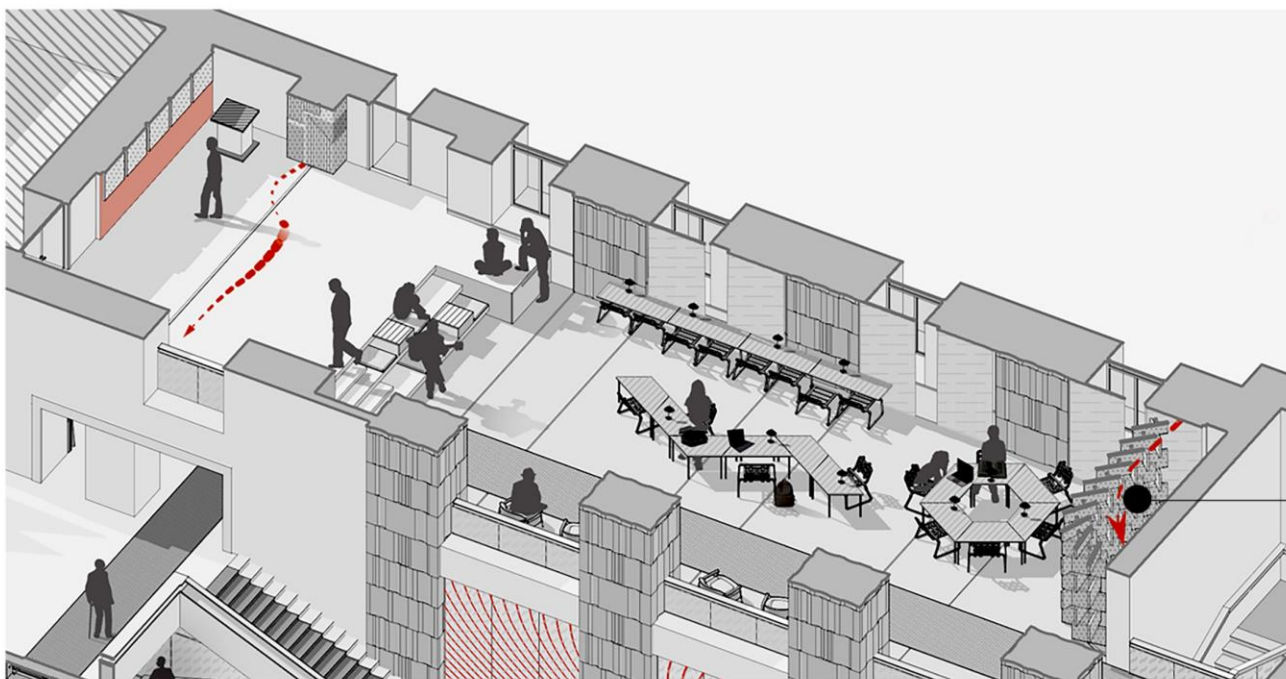

GASU SPACE

Котлягина Анна, Алферова Яна

Для адаптации современным
потребностям были демонтированы
существующие балясины, рельефы, вазы и
ПОДШИВНОЙ ПОТОЛОК

Главный элемент новой айдентики – лента из гнутого дерева с именами известных выпускников СПбГАСУ. Акцент, источник света, связующее звено между вестибюлем и балюстрадами.

Пространство для встреч,
работы и отдыха

Перегородка, зонировующая мемориальную зону
Инд. изготовления

Перегородка, зонировующая кладовое пространство
инд. изготовления

СтолЫ и стульЯ

- VALERA + и VALERA -

-Параметры:

- Высота – 76 см.
- Длина – 52 см.
- Ширина – 50 см.

- Вес – 6,9 кг
- Нагрузка – до 140 кг.
- 30 000 руб.
- <https://eburet.com/shop/tprod uct/508717154-437587289961-valera->

- Кресло КАЕФ

- 60 000 руб.
- <https://delo-design.com/kaef>

С помощью перегородок фокусируем взгляд на нужном направлении, а на них располагаем важную для университета информацию, лого и паттерн.

Данная зона также универсальна, как и балюстрада. С помощью трансформируемой мебели и видеозэкранов на стенах здесь может быть: