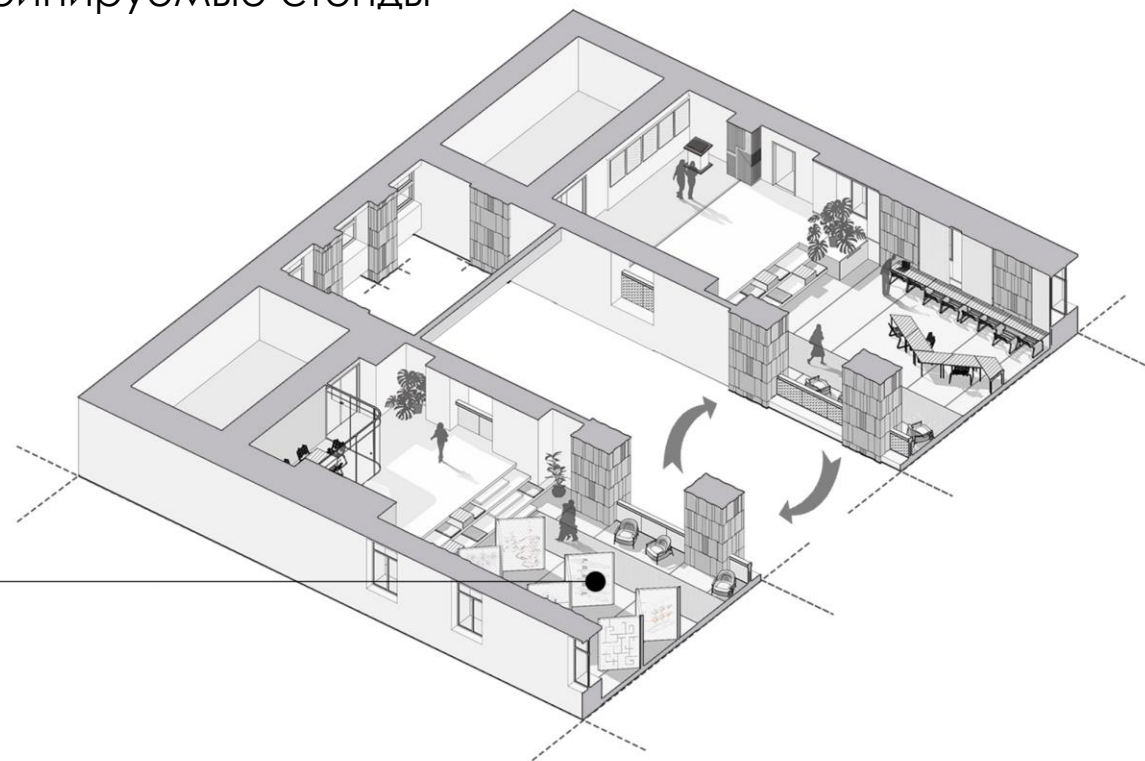

Быстрое преобразование из коворкинга
в выставочное пространство

Быстрое преобразование из коворкинга
в выставочное пространство

Комбинируемые стены

Преобразовываем в светлое, минимальное в деталях пространство.

С помощью перегородок фокусируем взгляд на нужном направлении, а на них располагаем важную для университета информацию, лого и паттерн.

Данная зона также универсальна, как и балюстрада. С помощью трансформируемой мебели и видеозэкранов на стенах здесь может быть: