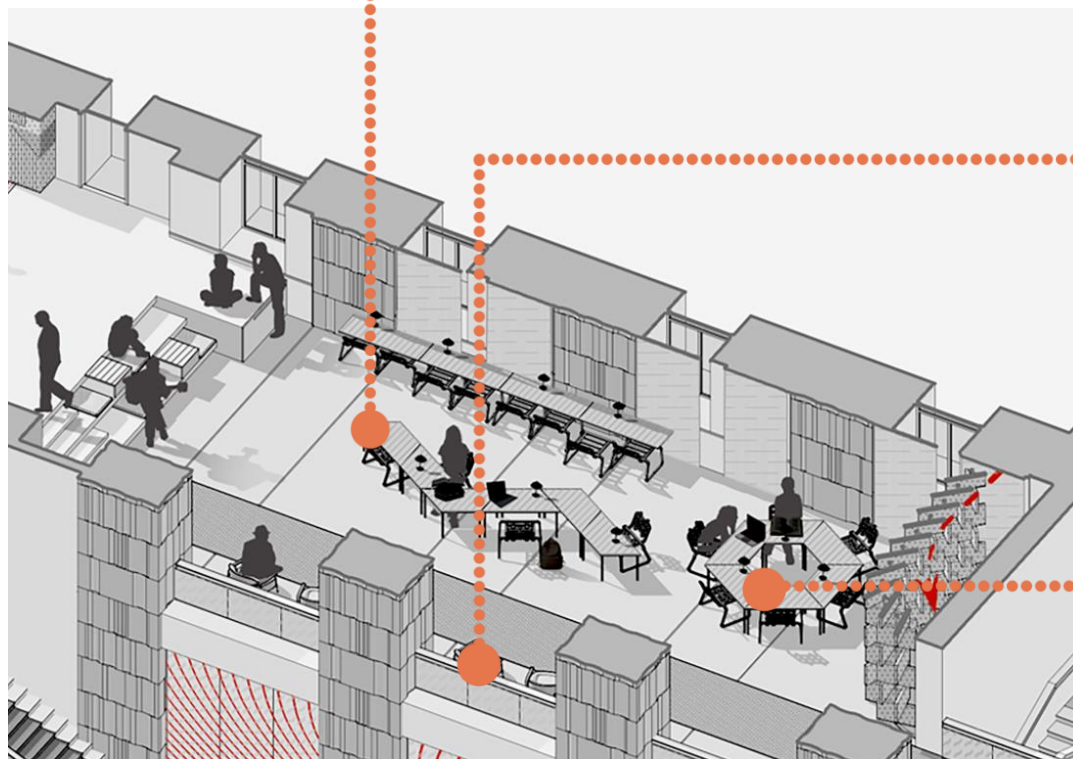

Пространство для встреч,
работы и отдыха

Перегородка, зонировующая мемориальную зону
Инд. изготовления

Перегородка, зонировующая кладовое пространство
инд. изготовления

СтолЫ и стульЯ

- VALERA + и VALERA -

-Параметры:

- Высота – 76 см.
- Длина – 52 см.
- Ширина – 50 см.

- Вес – 6,9 кг
- Нагрузка – до 140 кг.
- 30 000 руб.
- <https://eburet.com/shop/tprod uct/508717154-437587289961-valera->

- Кресло КАЕФ

- 60 000 руб.
- <https://delo-design.com/kaef>

Быстрое преобразование из коворкинга
в выставочное пространство

Быстрое преобразование из коворкинга
в выставочное пространство

Комбинируемые стены

Преобразовываем в светлое, минимальное в деталях пространство.

С помощью перегородок фокусируем взгляд на нужном направлении, а на них располагаем важную для университета информацию, лого и паттерн.

Данная зона также универсальна, как и балюстрада. С помощью трансформируемой мебели и видеозэкранов на стенах здесь может быть: