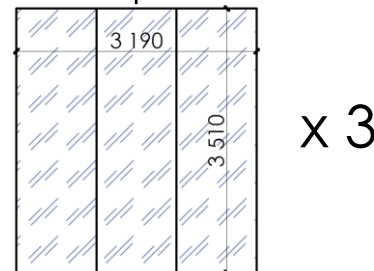

Видеоэкраны Вестибюль

- HD CRYSTAL6500г GT 5500 кд/м²
  (Самоклеящиеся светодиодные экраны)
- HDLT (производитель светодиодных экранов)
- 3200 x 3600 x 6
- Технические характеристики
  - Шаг пикселя, мм: 16
  - Яркость, кд/м²:.....5000
  - Прозрачность, %:.....80
  - Разрешение модуля, рх:.....30x16
  - Вес экрана кг:.....18.00
- <https://hdt.ru/produkcziya/prozrachnye-ekrani/>