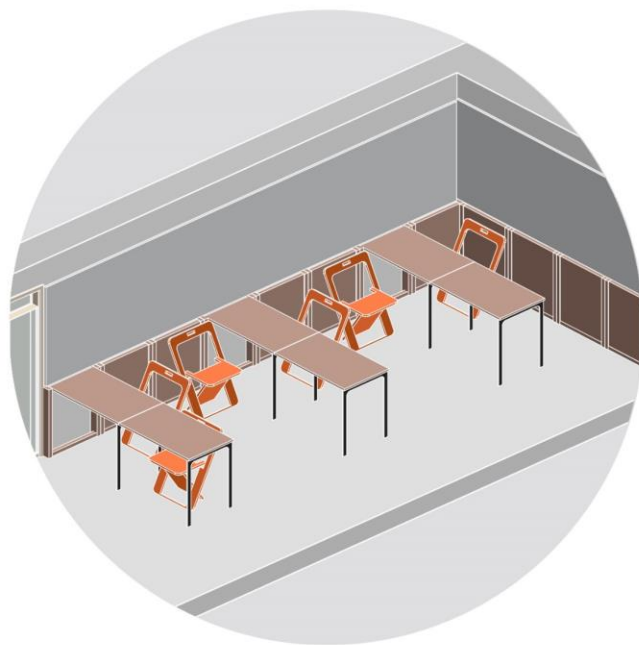

Трансформируемая мебель для компактного хранения и быстрой смены функции пространства