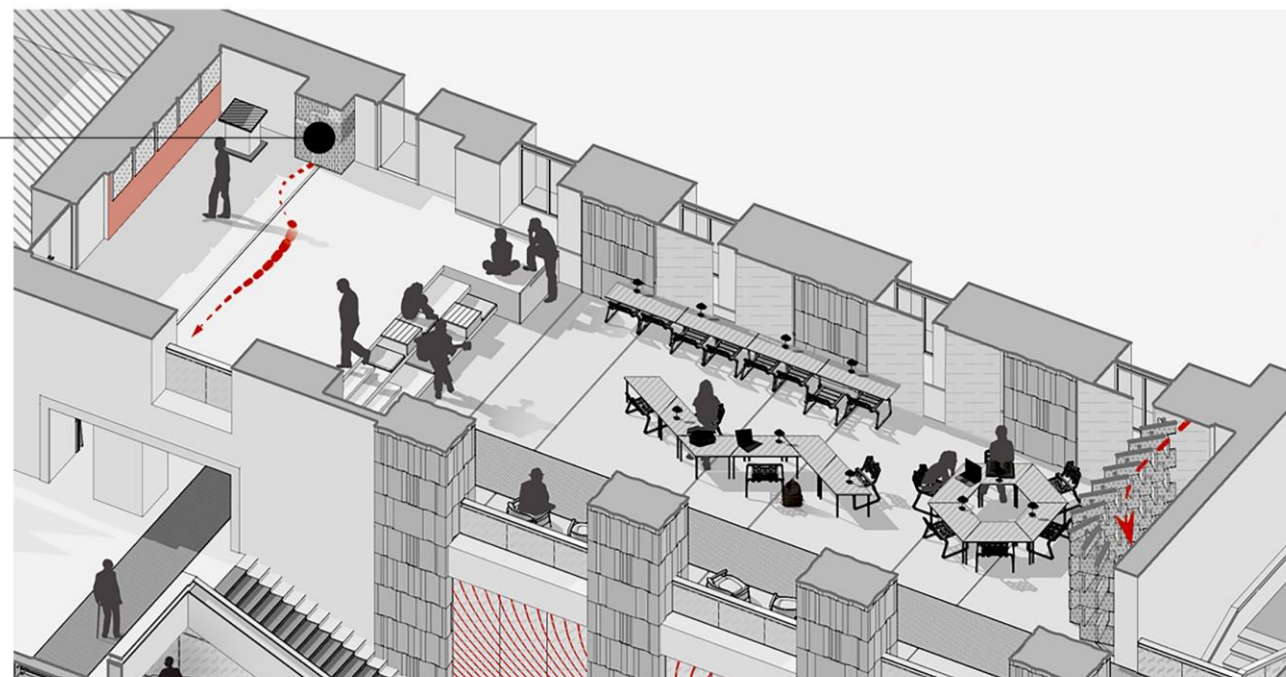

GASU SPACE

Котлягина Анна, Алферова Яна

Для адаптации современным
потребностям были демонтированы
существующие балясины, рельефы, вазы и
ПОДШИВНОЙ ПОТОЛОК

Главный элемент новой айдентики – лента из гнутого дерева с именами известных выпускников СПбГАСУ. Акцент, источник света, связующее звено между вестибюлем и балюстрадами.

Пространство для встреч,
работы и отдыха

Перегородка, зонировующая мемориальную зону
Инд. изготовления

Перегородка, зонировующая кладовое пространство
инд. изготовления

СтолЫ и стульЯ

- VALERA + и VALERA -

-Параметры:

- Высота – 76 см.
- Длина – 52 см.
- Ширина – 50 см.

- Вес – 6,9 кг
- Нагрузка – до 140 кг.
- 30 000 руб.
- <https://eburet.com/shop/tprod uct/508717154-437587289961-valera->

- Кресло КАЕФ

- 60 000 руб.
- <https://delo-design.com/kaef>

С помощью перегородок фокусируем взгляд на нужном направлении, а на них располагаем важную для университета информацию, лого и паттерн.

Данная зона также универсальна, как и балюстрада. С помощью трансформируемой мебели и видеозэкранов на стенах здесь может быть: