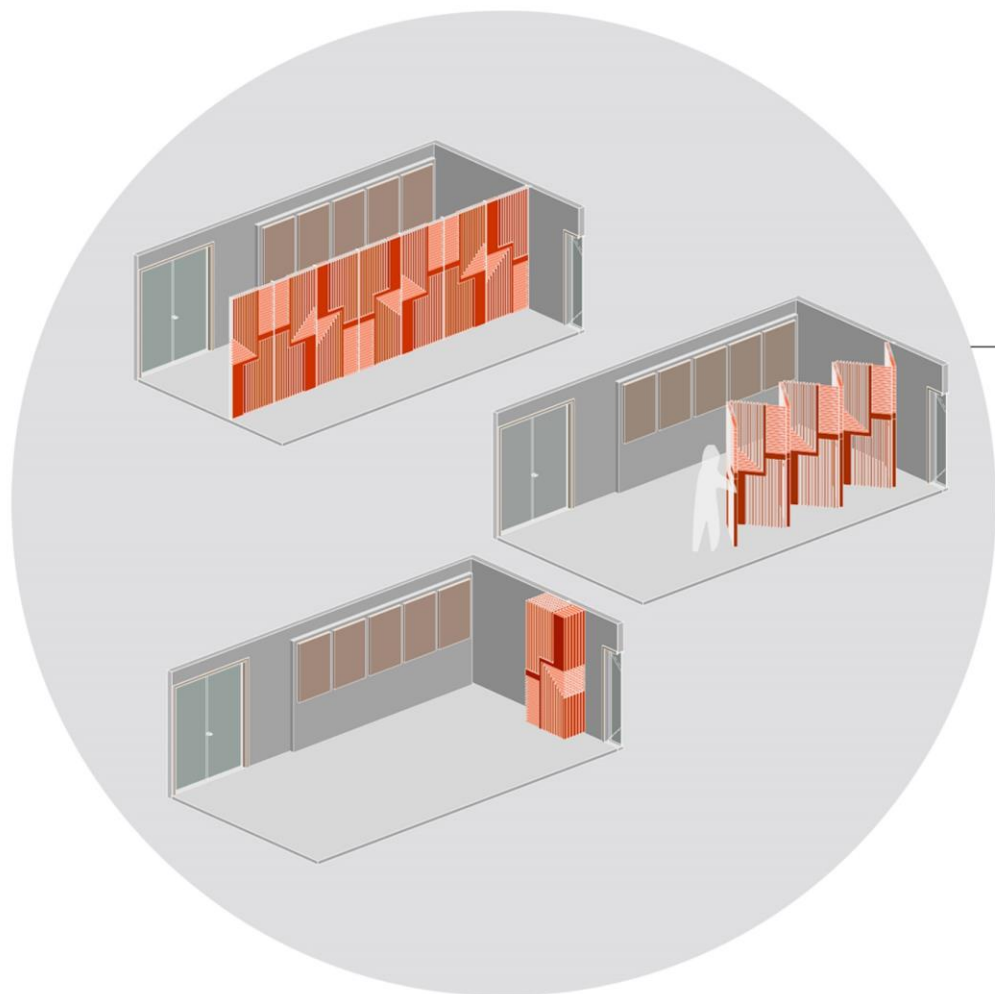

Пространство для встреч,
работы и отдыха

Перегородка, зонировующая мемориальную зону
Инд. изготовления

Перегородка, зонировующая кладовое пространство
инд. изготовления

СтолЫ и стульЯ

- VALERA + и VALERA -

-Параметры:

- Высота – 76 см.
- Длина – 52 см.
- Ширина – 50 см.

- Вес – 6,9 кг
- Нагрузка – до 140 кг.
- 30 000 руб.
- <https://eburet.com/shop/tprod uct/508717154-437587289961-valera->

- Кресло КАЕФ

- 60 000 руб.
- <https://delo-design.com/kaef>

Быстрое преобразование из коворкинга
в выставочное пространство

Быстрое преобразование из коворкинга
в выставочное пространство

Комбинируемые стены

Преобразовываем в светлое, минимальное в деталях пространство.

С помощью перегородок фокусируем взгляд на нужном направлении, а на них располагаем важную для университета информацию, лого и паттерн.

Данная зона также универсальна, как и балюстрада. С помощью трансформируемой мебели и видеозэкранов на стенах здесь может быть: