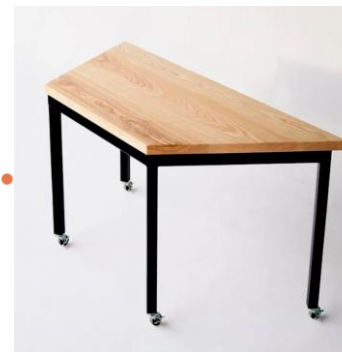

-Параметры:

- Высота – 76 см.
- Длина – 52 см.
- Ширина – 50 см.

- Вес – 6,9 кг
- Нагрузка – до 140 кг.
- 30 000 руб.
- <https://eburet.com/shop/tprod uct/508717154-437587289961-valera->

- Кресло КАЕФ

- 60 000 руб.
- <https://delo-design.com/kaef>