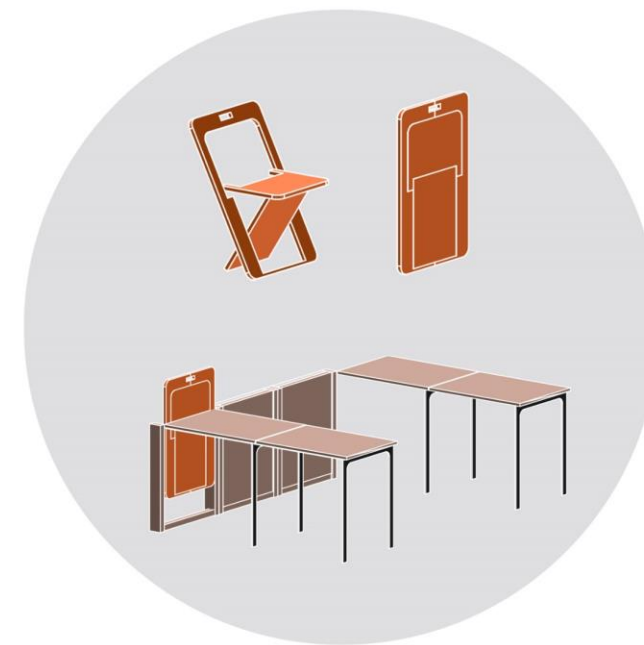

Трансформируемая мебель для компактного хранения и быстрой смены функции пространства