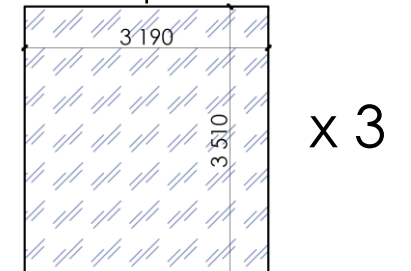

Видеоэкраны Вестибюль

- HD CRYSTAL6500г GT 5500 кд/м²
  (Самоклеящиеся светодиодные экраны)
- HDLT (производитель светодиодных экранов)
- 3200 x 3600 x 6
- Технические характеристики
  - Шаг пикселя, мм: 16
  - Яркость, кд/м²:.....5000
  - Прозрачность, %:.....80
  - Разрешение модуля, рх:.....30x16
  - Вес экрана кг:.....18.00
- <https://hdt.ru/produkcziya/prozrachnye-ekrani/>