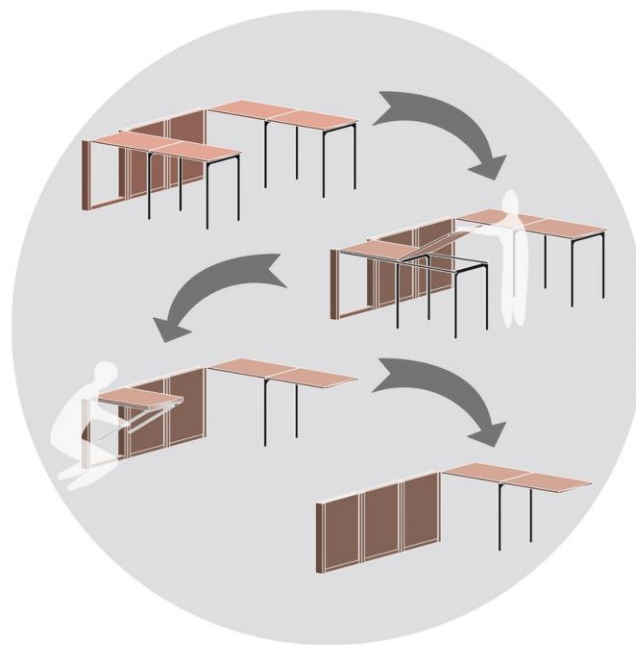

Трансформируемая мебель для компактного хранения и быстрой смены функции пространства