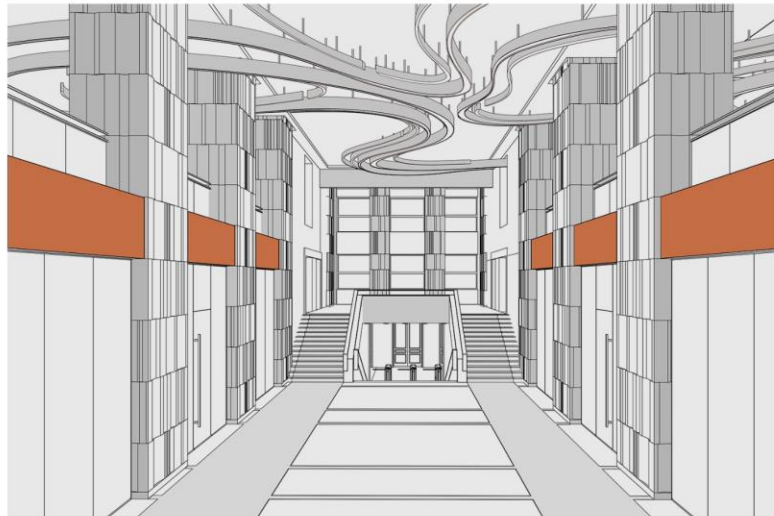

БАРЕЛЬЕФЫ
кафедры и их образы