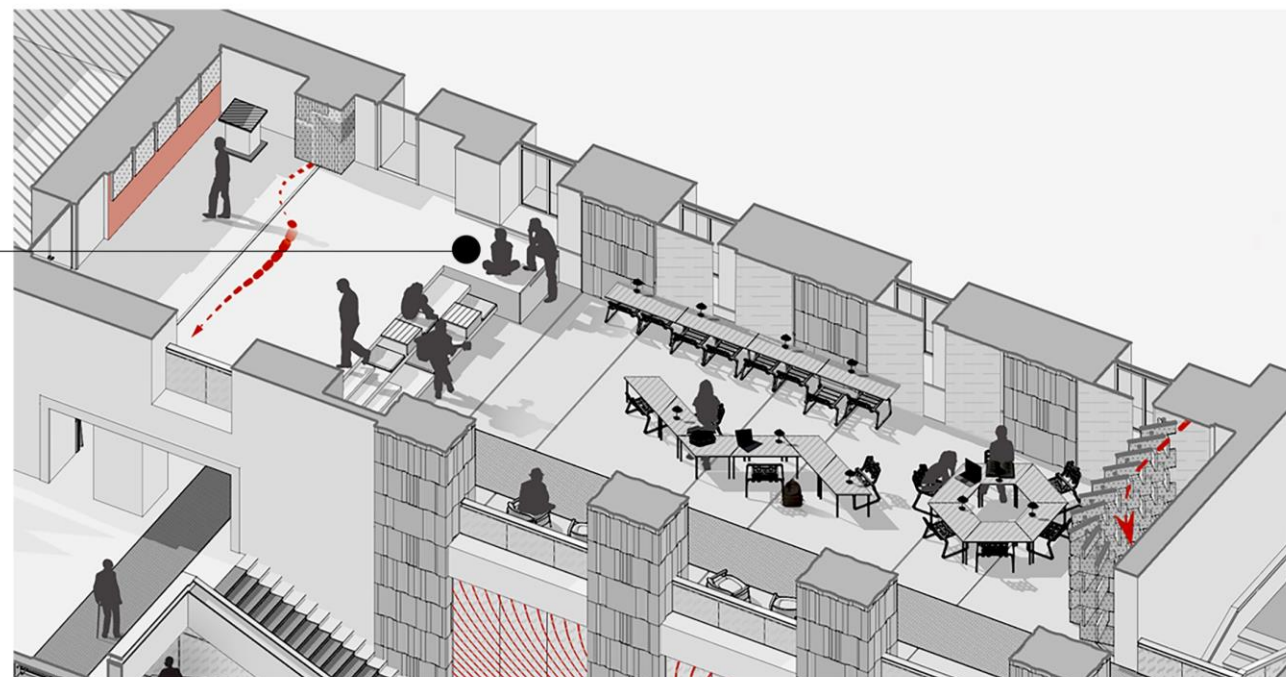

Пространство для встреч,
работы и отдыха

Перегородка, зонировующая мемориальную зону
Инд. изготовления

Перегородка, зонировующая кладовое пространство
инд. изготовления

СтолЫ и стульЯ

- VALERA + и VALERA -

-Параметры:

- Высота – 76 см.
- Длина – 52 см.
- Ширина – 50 см.

- Вес – 6,9 кг
- Нагрузка – до 140 кг.
- 30 000 руб.
- <https://eburet.com/shop/tprod uct/508717154-437587289961-valera->

- Кресло КАЕФ

- 60 000 руб.
- <https://delo-design.com/kaef>

Быстрое преобразование из коворкинга
в выставочное пространство

Быстрое преобразование из коворкинга
в выставочное пространство

Комбинируемые стены

Преобразовываем в светлое, минимальное в деталях пространство.

С помощью перегородок фокусируем взгляд на нужном направлении, а на них располагаем важную для университета информацию, лого и паттерн.

Данная зона также универсальна, как и балюстрада. С помощью трансформируемой мебели и видеозэкранов на стенах здесь может быть: