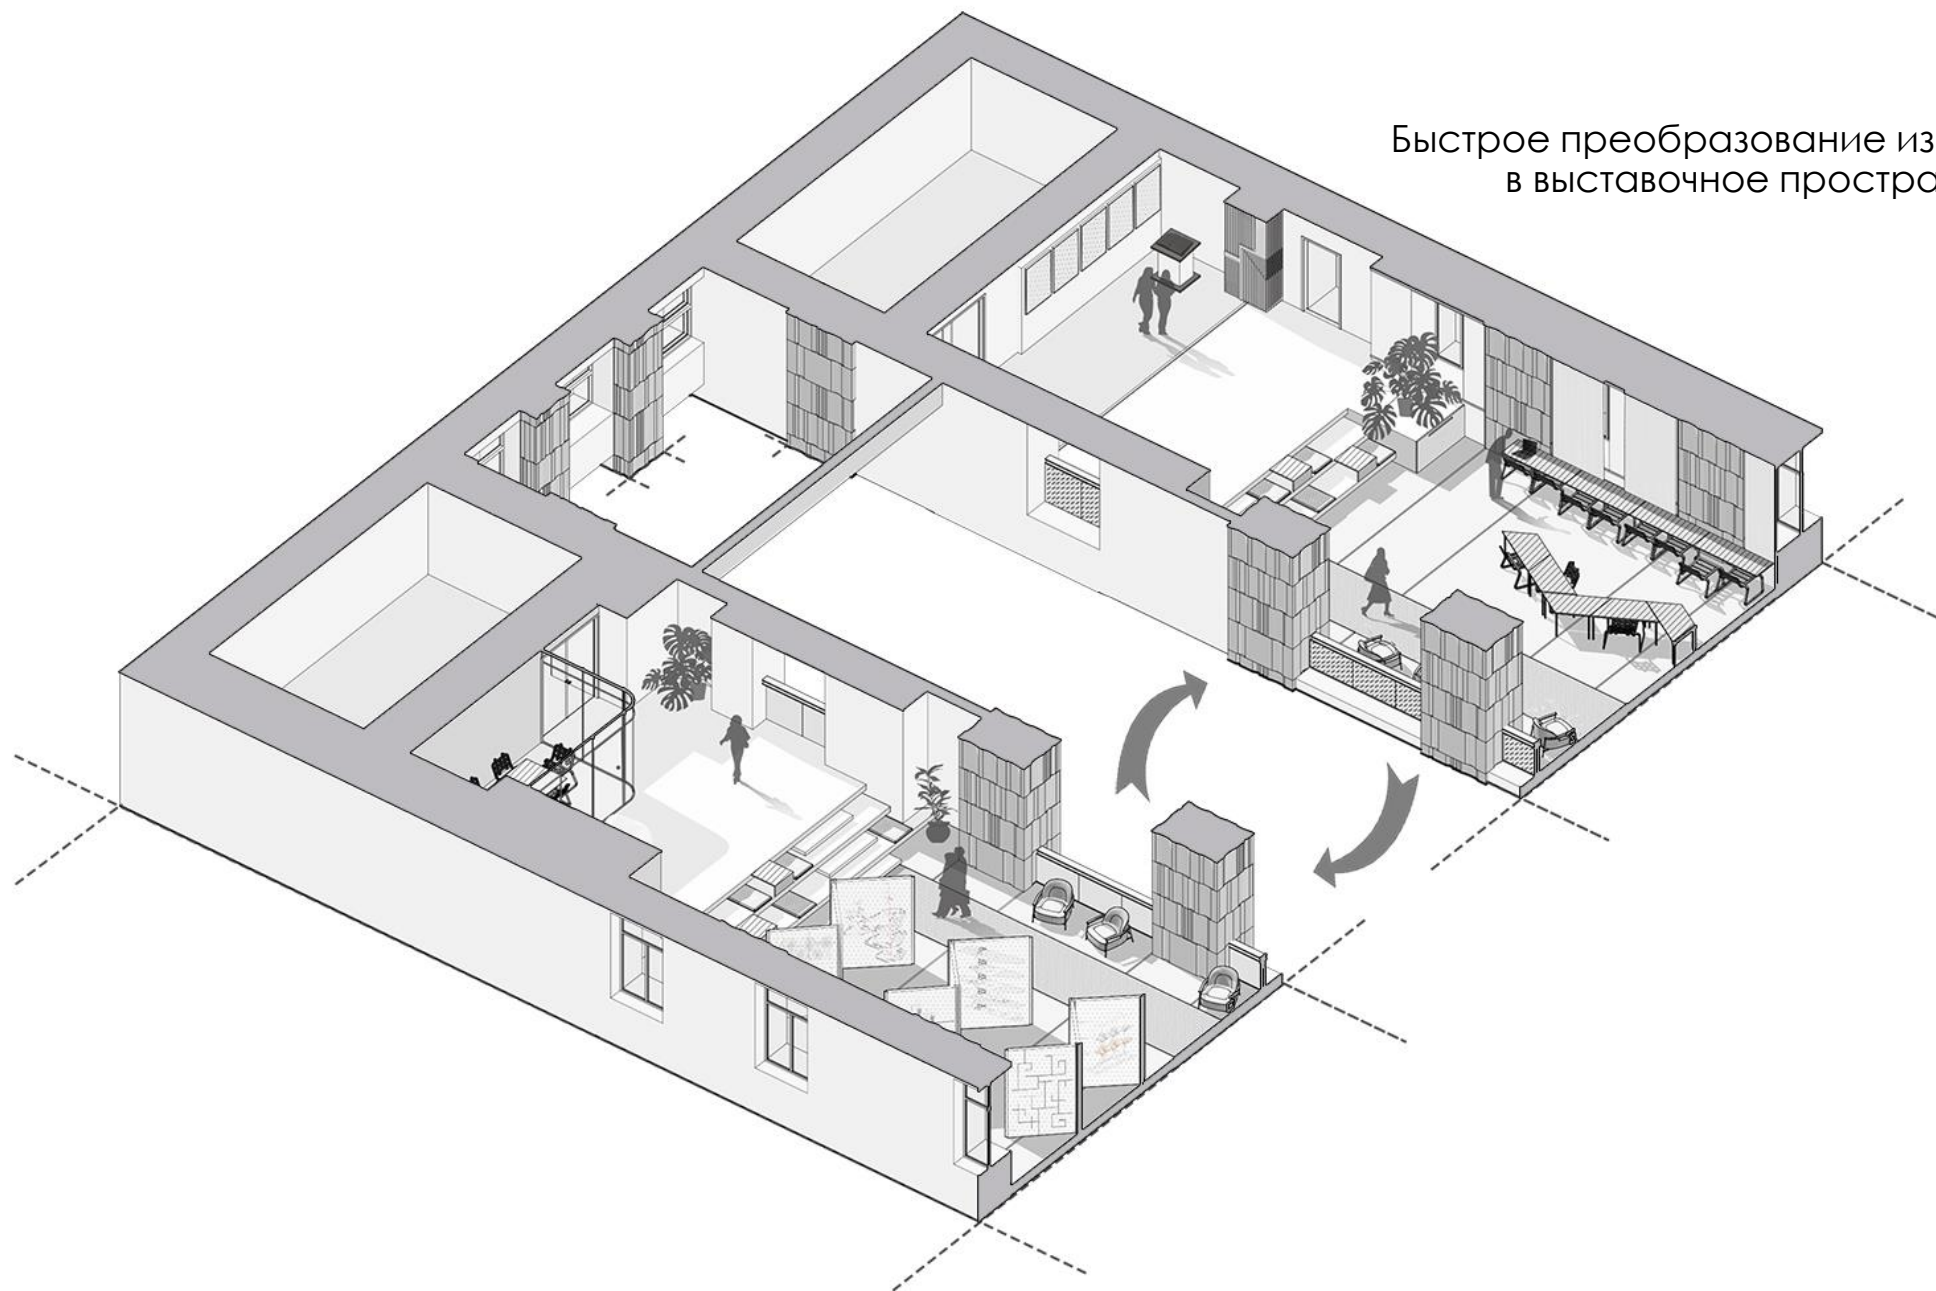

-Параметры:

- Высота – 76 см.
- Длина – 52 см.
- Ширина – 50 см.

- Вес – 6,9 кг
- Нагрузка – до 140 кг.
- 30 000 руб.
- <https://eburet.com/shop/tprod uct/508717154-437587289961-valera->

- Кресло КАЕФ

- 60 000 руб.
- <https://delo-design.com/kaef>

- Модульные столы на заказ

- <https://www.spb.bestmebelshop.ru/catalog/stoly-pismennye/category-pismennyy-stol-po-individualnym-razmeram/>
- <https://elizaspb.ru/catalog/stoly/>

Конструкция для хранения стенов инд. изготовления

Быстрое преобразование из коворкинга
в выставочное пространство

Быстрое преобразование из коворкинга
в выставочное пространство

Комбинируемые стены

Преобразовываем в светлое, минимальное в деталях пространство.