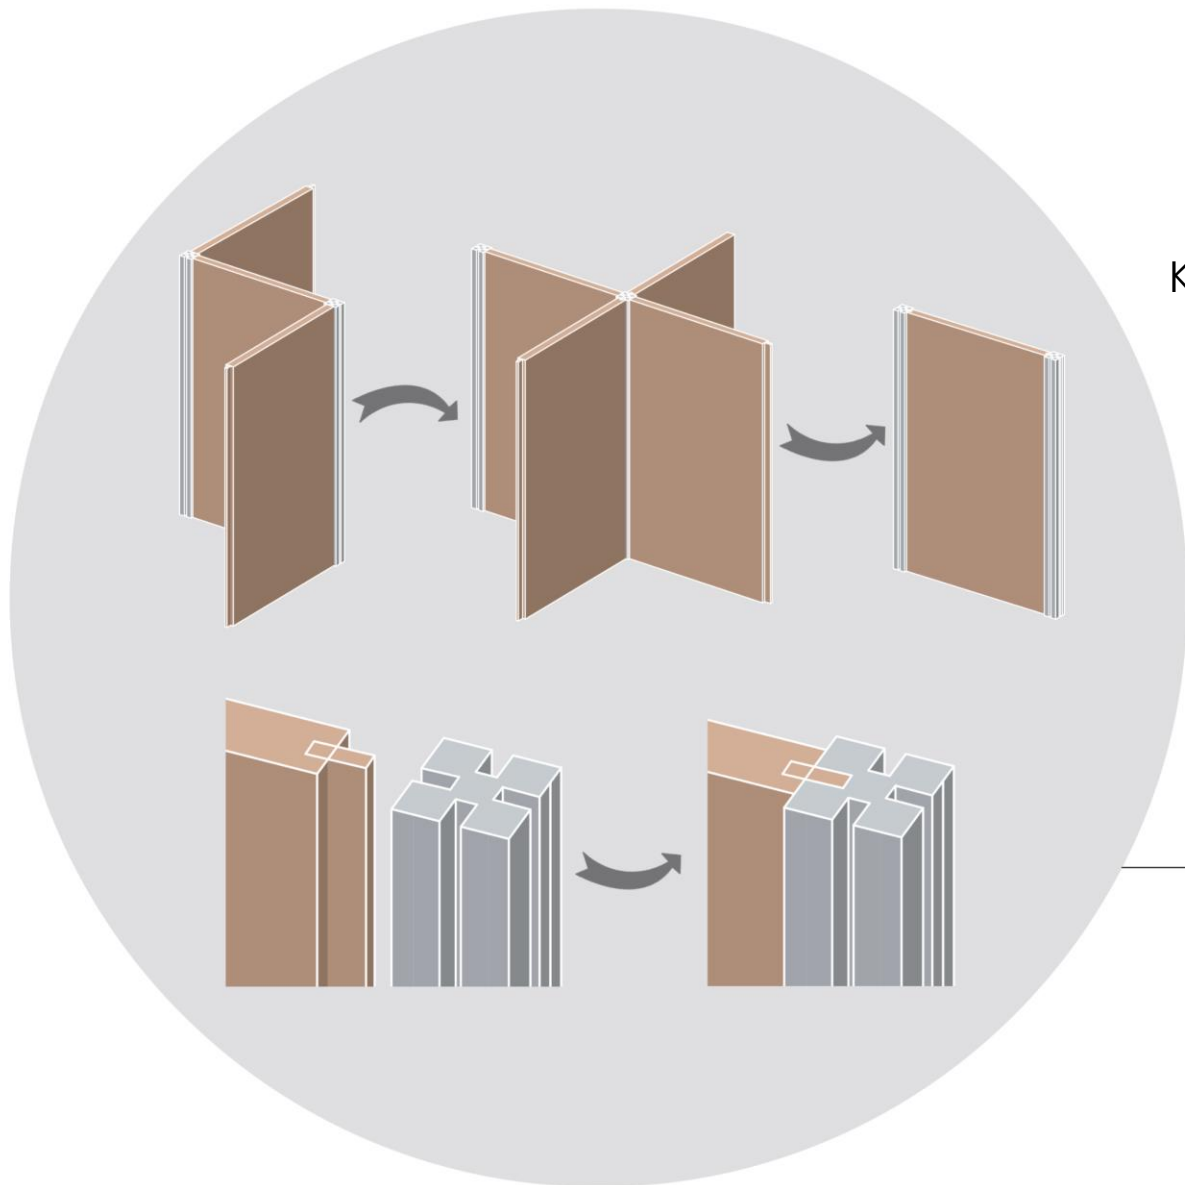

-Параметры:

- Высота – 76 см.
- Длина – 52 см.
- Ширина – 50 см.

- Вес – 6,9 кг
- Нагрузка – до 140 кг.
- 30 000 руб.
- <https://eburet.com/shop/tprod uct/508717154-437587289961-valera->

- Кресло КАЕФ

- 60 000 руб.
- <https://delo-design.com/kaef>

- Модульные столы на заказ

- <https://www.spb.bestmebelshop.ru/catalog/stoly-pismennye/category-pismennyy-stol-po-individualnym-razmeram/>
- <https://elizaspb.ru/catalog/stoly/>

Конструкция для хранения стенов инд. изготовления

Быстрое преобразование из коворкинга
в выставочное пространство

Быстрое преобразование из коворкинга
в выставочное пространство

Комбинируемые стены

Преобразовываем в светлое, минимальное в деталях пространство.

С помощью перегородок фокусируем взгляд на нужном направлении, а на них располагаем важную для университета информацию, лого и паттерн.

Данная зона также универсальна, как и балюстрада. С помощью трансформируемой мебели и видеозэкранов на стенах здесь может быть: